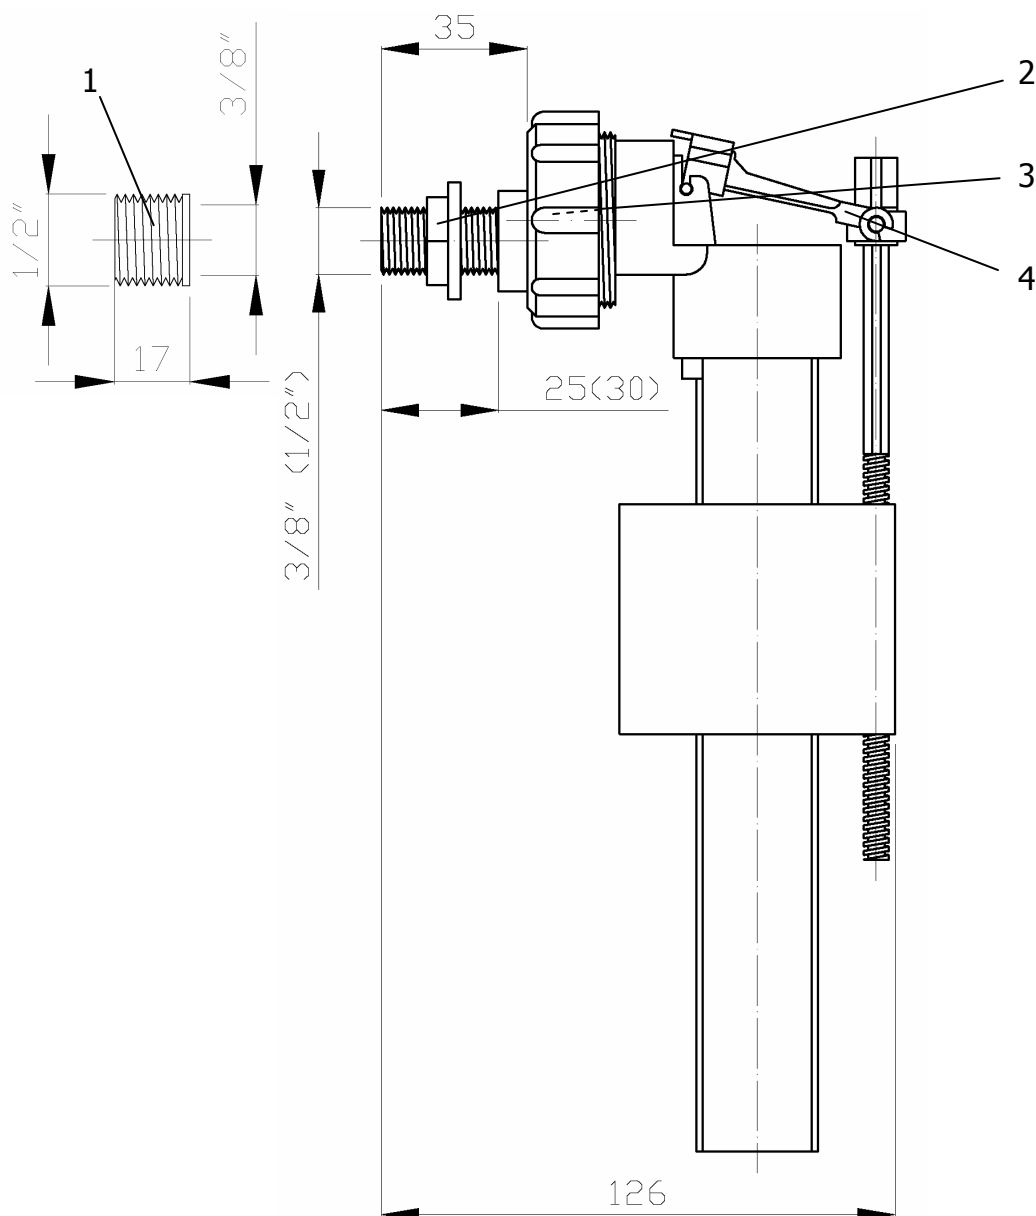

## NAPOUŠTĚCÍ VENTIL BOČNÍ S MEMBRÁNOU

1 – redukce 1/2" × 3/8" (obj. kód ONZ0120)

2 – matice 3/8" (obj. kód ONZ0006)

3 – membrána (obj. kód ONZ0103)

4 – ramínko (obj. kód ONZ0107)

bez vyobrazení - O-kroužek (obj. kód ONZ0031)

bez vyobrazení - váleček gumový uzávěru (obj. kód ONZ0013)

bez vyobrazení - trn plastový membrány (obj. kód ONZ0108)