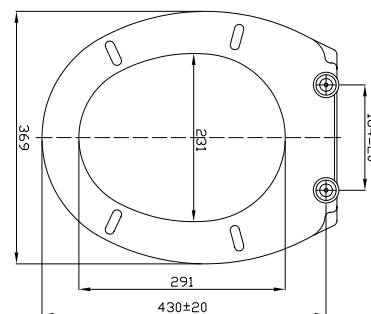

VANDA

ART.		váha
OSV0000	Bílá	2,4 kg

KOMPATIBILITA	
JIKA	LYRA, DINA
Ideal Standard	ECCO
Delta Kolo	REKORD, IMPULS
Cersanit	PRESIDENT