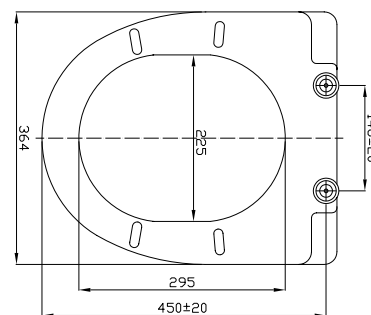

AGÁTA

ART.		váha
OSL0000	Bílá	2,7 kg

KOMPATIBILITA	
JIKA	OLYMP NEW, MIO, CUBITO
Laufen	FORM
Delta Kolo	QUATRO
Kerasan	FLO