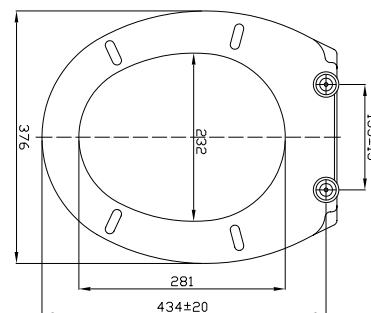

nou montáž i demontáž. Stavitelné nerezové panty pak činí sedátko univerzálnější pro více typů sanitární keramiky.

SANDRA

ART.		váha
OSS0000	Bílá	1,8 kg

KOMPATIBILITA	
JIKA	OLYMP,DINO
Ideal Standard	ECCO
Delta Kolo	NOVA, REKORD, NOVATOP, IMPULS
Cersanit	PRESIDENT